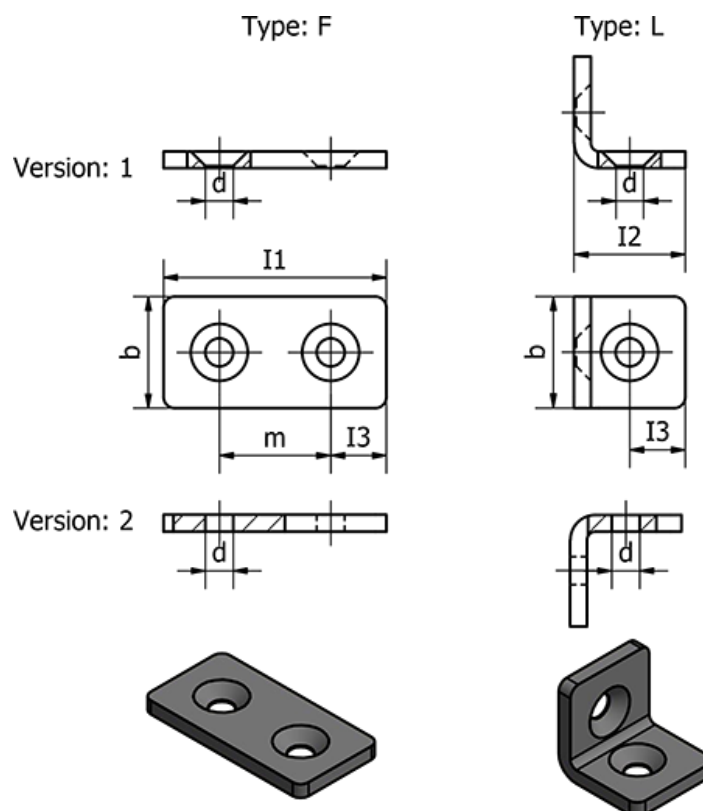

Varenummer: 209673030L2SW

Beskrivelse: E+G Vinkelbeslag til profilsystem - GN 967-30-30-L-2-SW

## Mål

b	= 30
d	= 6.3
I1	= -
I2	= 30
I3	= 15
m	= 30
s	= 4
Vægt (g)	= 48